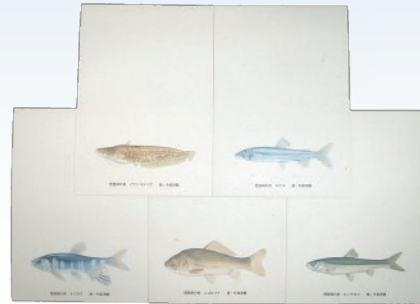

● ヨシ製品のお知らせ ●

当財団では、冬場に刈取ったヨシを有効利用するため、様々な製品を販売しています。
詳しくは、<http://www.ohmi.or.jp/hanbai/01.html> を御覧ください。

商 品	新価格
絵葉書 (5種入)	¥308
名 刺 (機械漉)	¥545
名 刺 (手漉)	¥1,080
一筆箋	¥360
栞 (3枚入)	¥216
腐葉土 (1袋)	¥750

など

名刺 (機械漉)

名刺 (手漉)

琵琶湖の魚 絵葉書

大津絵 絵葉書

腐葉土

一筆箋

栞