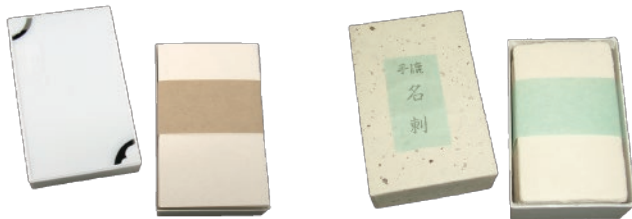

● ヨシ製品のお知らせ ●

当財団では、冬場に刈取ったヨシを有効利用するため、様々な製品を販売しています。
詳しくは、<http://www.ohmi.or.jp/hanbai/01.html> を御覧ください。

商 品	新価格
絵葉書 (5種入)	¥308
名 刺 (機械漉)	¥545
名 刺 (手漉)	¥1,080
一筆箋	¥360
栞 (3枚入)	¥216
腐葉土 (1袋)	¥750

など

名刺 (機械漉)

名刺 (手漉)

琵琶湖の魚 絵葉書

大津絵 絵葉書

腐葉土

一筆箋

栞